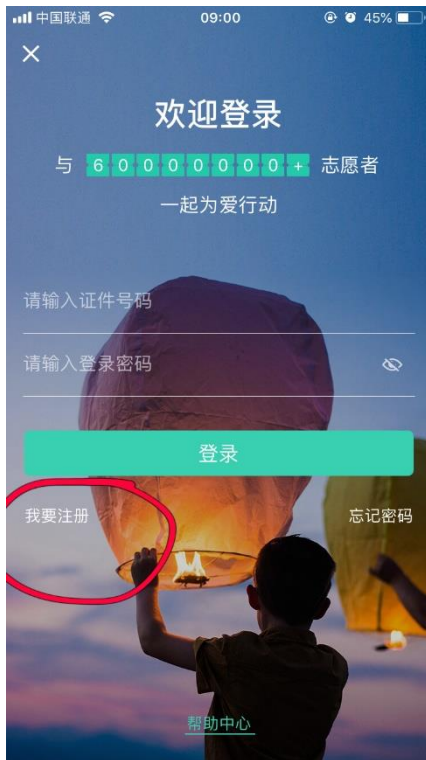

“志愿中国”注册流程

1. 下载“志愿汇”APP;

2. 进入APP，点击“我的”；

3、实名注册；

4、注册完成后重新登录；

5、点击“加入组织”；

6. 搜索要加入的组织，点击加入，等待审核。

暂无搜索历史数据